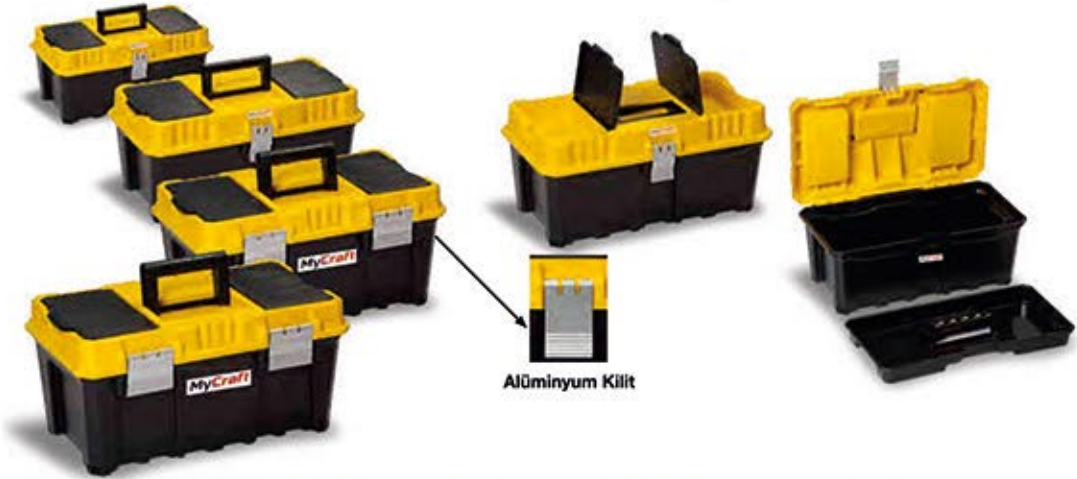

DOĞALGAZ TEFLON BANT

STOK KODU :
KOLİ ADEDİ : 1000

TEFLON BANT

Stok Kodu	Ölçü	Koli	Fiyat
	8 MT	1000	0,085 \$
	10 MT	1000	0,100 \$
	19X40 MT	750	0,571 \$

NET FİYATLAR

MyCraft

ALÜMİNYUM KİLİTLİ TAKIM ÇANTALARI